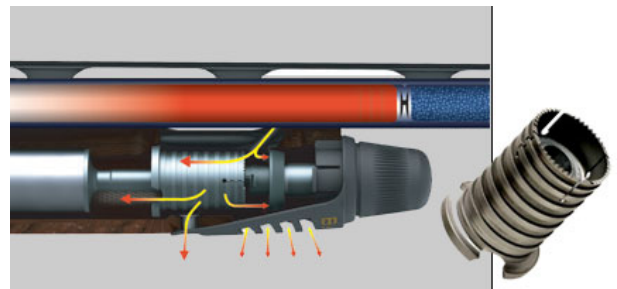

ÍSNES EHF.

1. mars 2007

1. tbl. 24. árg.

BERETTA

MIRAGE

SWAROVSKI
OPTIK

CZ ČESKÁ ZBROJOVKA

Ísnes Fréttir vor 2007

Í þessu blaði :

Ný loftskambyssa 2

Brno nafnið að koma aftur 2

Varmint frá CZ 2

Burris fjarlægðarmalir 3

Beretta DT 10 3

Mirage skotin 3

Nýtt skotsvæði 4

Ný Beretta 391 Urika 2

Beretta kynnti nýja línu af hálfsjálfvirkum haglabyssum í janúar. Um er að ræða arftaka Urika 391 byssunnar en sú nýja heitir 391 Urika 2.

Helstu breytingar felast í afgangsbúnaðinum en hann mun hreinsa byssuna betur en nokkru sinni áður og gera hana enn öruggari í skiptingunni en áður og þótti þó mörgum nóg um.

Eins verður hægt að fá hana með bakslagsbúnaðinum sem kynntur var í Xtrema línunni, Kick-Off. Einnig nýtt og glæsilegt útlit með nýrri aðferð í meðhöndlun viðarins sem kallast X-TRA grain.

KICK-OFF

X-TRA GRAIN

Í þessu blaði:

- Ný Beretta 391
- Nýjir sjónaukar frá Swarovski
- Ný Loftskambyssa frá Feinwerkbau
- Mirage með fleiri gerðir skota
- Beretta DT10 alltaf jafnvinsæl
- Brno að koma aftur !
- Nýtt skotsvæði í Reykjavík

Swarovski með nýja sjónauka

Swarovski var að kynna nýja línu af riffilsjónaukum, Z6-línuna. Þessir sjónaukar hafa víðasta stækkunarsvið allra á markaðnum, 6 sinnum stækkun en þeir koma í eftirtöldum gerðum til að byrja með, 1-6x24 / 1,7-

10x42 og 2-12x50. Þeir verða svo fáanlegir með upplýstum krossi frá og með Aprílmánudi. Eins má geta þess að augnfjarlægð (eye-relief) hefur aukist um 19-50% ! En það ætti að hjálpa til við að minnka

blóðrisa augnbrúnir skotmanna.